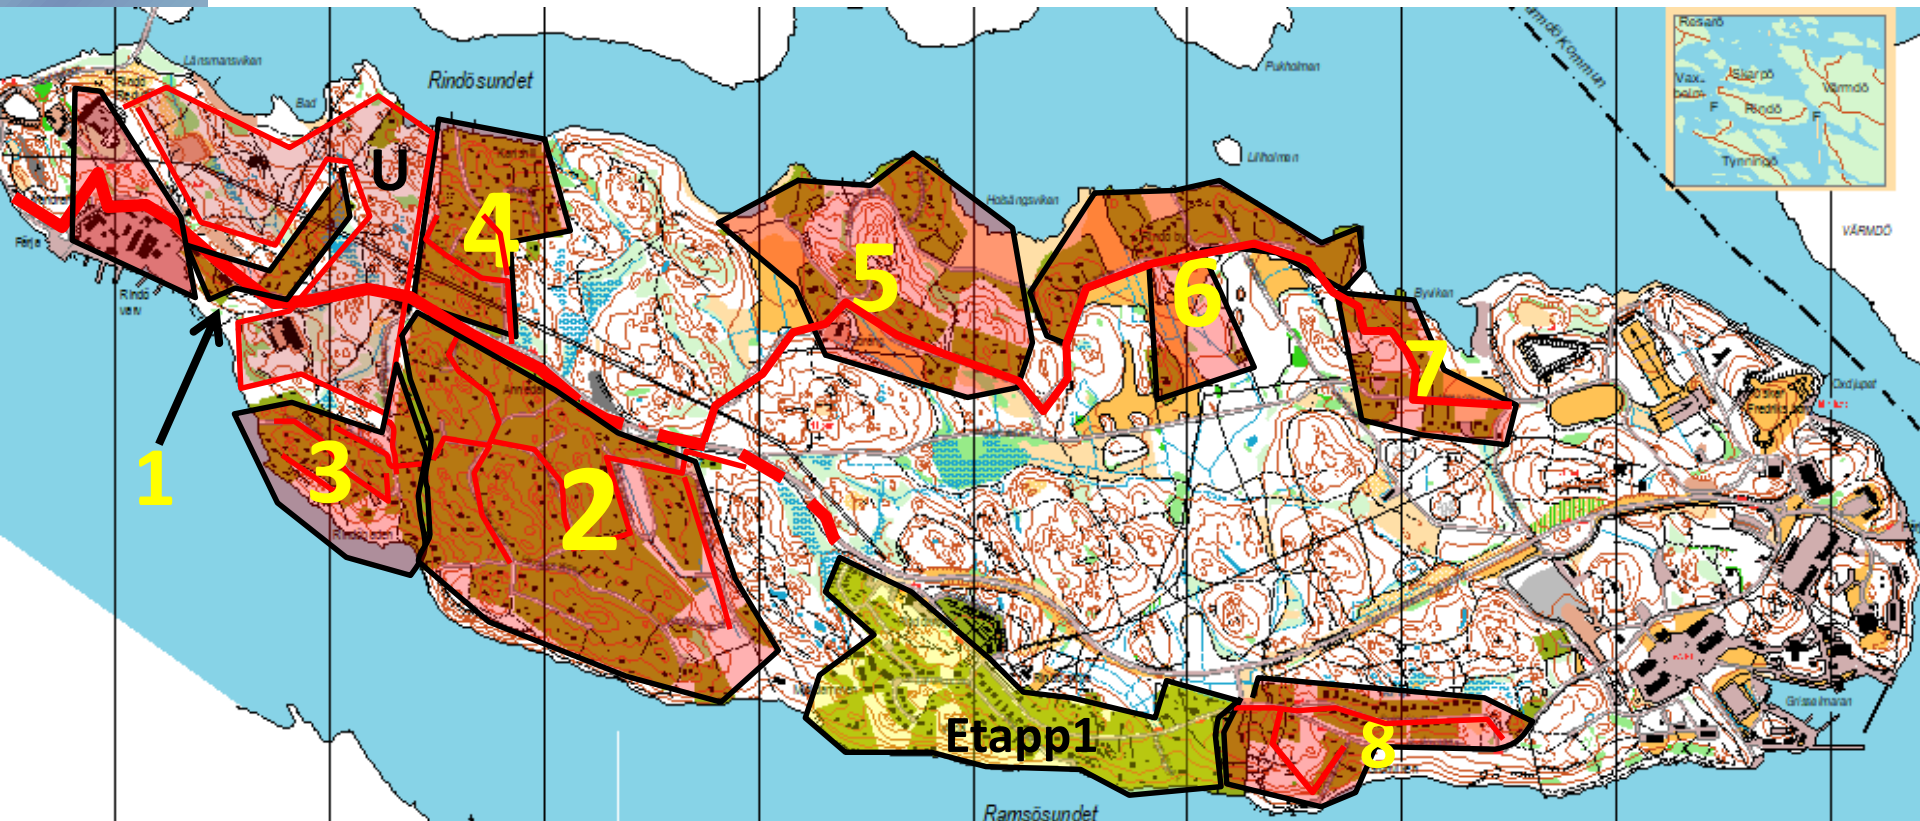

# FIBRERING AV RINDÖ

Vi bygger utan samförläggning med EON

- 1) BRF Rindö V. + Bror Måns **Tänds 1/11**
- 2) Annedal o Mjöldammen **Tänds före jul**
- 3) Rindöbaden **Tänds före jul**

- 4) Karlshill
- 5) Röräng
- 6) Rindö by
- 7) Byviken
- 8) Solövägen /Grönviksv.